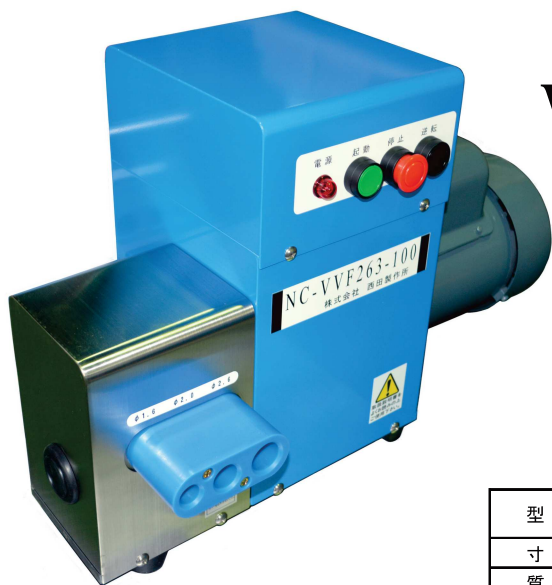

VVF専用 廃棄電線皮むき機 NC-VVFシリーズ 国内製造品

NC-VVF263-100 (100V仕様)

適応電線	VVF (VA)	
	VVF263-100	φ 1.6-2芯
VVF263-200	φ 2.0-2芯	φ 2.0-3芯
	φ 2.6-2芯	φ 2.6-3芯

VVF (VA) φ 2.6-3 芯 1回分別。

サイズ調整不要！

型番	NC-VVF263-100	NC-VVF263-200
寸法	H 363 X L 555 X W 269 mm	H 323 X L 507 X W 269 mm
質量	41.0 kg	36.4 kg
モータ	AC100V 0.74kW 50/60Hz	AC200V 三相 0.74kW 50/60Hz
処理能力	9.2 m/min (60Hz)	15 m/min (60Hz)
備考	100V用プラグ付 連続使用は半日を目安	プラグなし(素線) 連続使用に適します
定価	¥350,000	¥350,000

外観、仕様はお断りなしに変更される場合があります。
写真は試作機のため、量産時に変更される場合があります。
2線以上を同時に処理することはできませんので、投入しないでください。

NC-VVF263-A シリーズと NC-VTC500 は廃番です。

お奨め産廃回収業者 (被覆の出張引き取り可能)

引取りエリア、引取り料金、最低引取り量、被覆回収費は直接ご相談ください。

(関東エリア)

大口金属 株式会社 <http://www.ooguchikinzo.com>