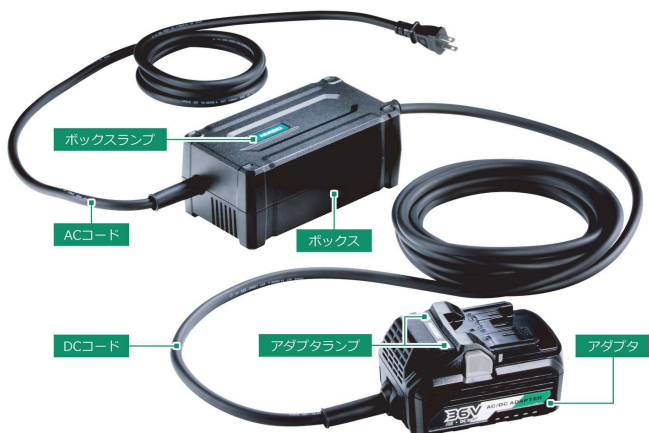

NEW! 36V 充電電動兼用 油圧T型コネクタ圧縮機

ブラシレスモータ NC-ETS190-36 シリーズ

TM SAGE (サーージュ)

SAGEは、フランス語で「賢人」という意味です。
SAGEは、(株)西田製作所の登録商標です。

画像は旧グリップ付き

ACアダプタ(別売) ET36A 定価 ¥52,000

充電電動兼用! (AC100Vアダプタは別売)

高容量 4.0Ah バッテリー仕様 追加!

充電器は、USB 機器のチャージ可能!

バッテリーは残量表示付き

バッテリー保証! BSL36A18 BSL36B18バッテリーは、お買い上げ日から2年保証または充電回数1500回を保証

型番	能力 mm	出力	油量	寸法 mm	質量kg	定価
NC-ETS190-36A	T型コネクタ T20~ T190mm ²	73.5kN	88cc	L 305×W 80×H 236	4.3	¥415,600
NC-ETS190-36B				L 305×W 84×H 242	4.6	¥415,600
NC-ETS190-36H				L 305×W 80×H 186	3.6	¥319,000

型番	付属ダイス	付属バッテリー	付属充電器	充電時間	付属品
NC-ETS190-36A	T20~T122	BSL 36A18 (2.5Ah)×2	UC18YDL	約 25分	ダイスセット用アダプタ (定価 ¥5,380) 鉄ケース付
NC-ETS190-36B	圧縮ダイス	BSL 36B18 (4.0Ah)×1	USB充電可能	約 40分	
NC-ETS190-36H	なし	なし	なし	なし	

T122以下サイズは、ダイスセット用アダプタにダイスをセットした後、アダプタを本体にセットください

各種外線用圧縮ダイスは、セット可能であっても用途外です。活線工事は危険ですので絶対に使用しないでください。

ETS190-D154 (別売ダイス)	T154 T190はダイスセットアダプタ不要。 直接本体にセット可能。	定価は 1組2個付	¥17,800
ETS190-D190 (別売ダイス)			¥17,800